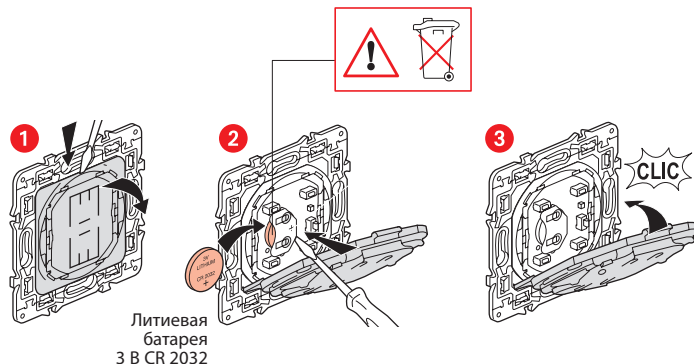

Замена батарей

УПРОЩЕННАЯ ДЕКЛАРАЦИЯ СООТВ. НОРМАМ ЕС

Нижеподписавшийся

Legrand

заявляет, что радио- электрооборудование, упомянутое в этих документах, соответствует директиве 2014/53/EU. Полный текст декларации соответствия нормам ЕС

доступен на следующем сайте:

www.legrandoc.com