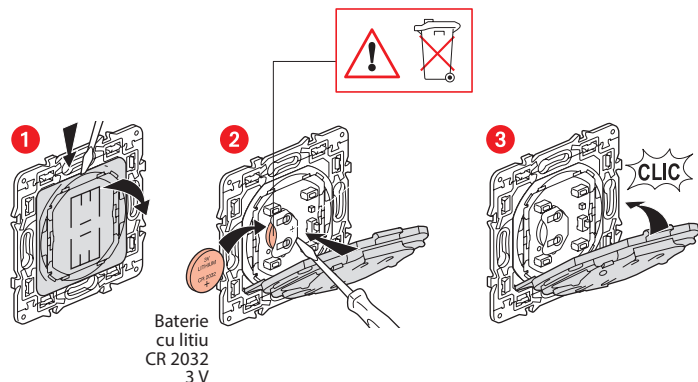

Înlocuirea bateriei

DECLARAȚIE UE DE CONFORMITATE SIMPLIFICATĂ

Subscrisa,

Legrand

declar că echipamentele radioelectrice menționate în aceste instrucțiuni de utilizare sunt conforme cu Directiva 2014/53/UE. Textul complet al declarației UE de conformitate este disponibil la adresa de internet următoare:

www.legrandoc.com