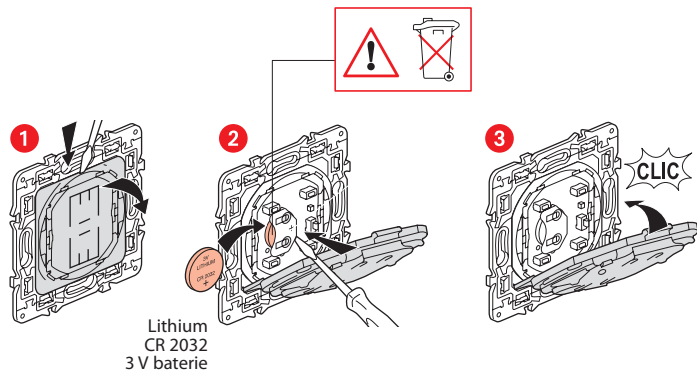

Výměna baterie

ZJEDNODUŠENÉ EU PROHLÁŠENÍ O SHODĚ

Níže podepsaný,

Legrand

prohlašuje že rádio-elektronické zařízení popisované v tomto návodu odpovídá nařízení 2014/53/EU.

Plný text tohoto EU prohlášení je dostupný na stránce:

www.legrandoc.com