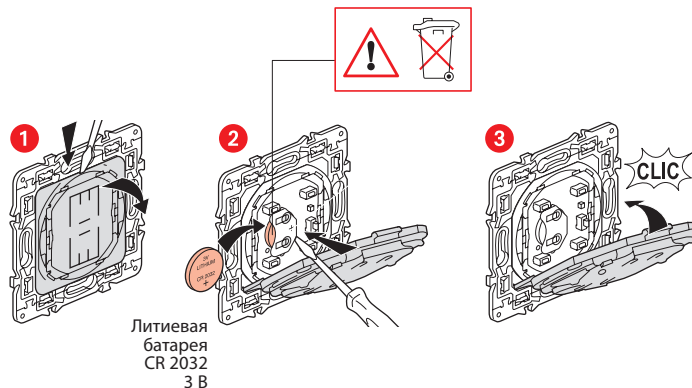

Замена батареи

УПРОЩЕННАЯ ДЕКЛАРАЦИЯ СООТВ. НОРМАМ ЕС

Нижеподписавшийся

Legrand

заявляет, что радио- и электрооборудование, упомянутое в этих документах, соответствует директиве 2014/53/EU. Полный текст декларации соответствия нормам ЕС

доступен на следующем сайте:

www.legrandoc.com