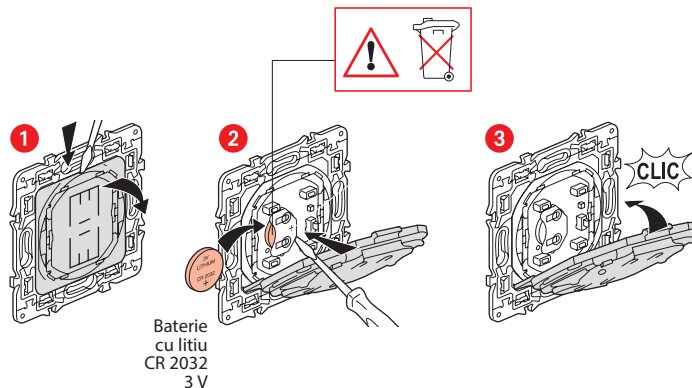

Înlocuirea bateriei

DECLARAȚIE UE DE CONFORMITATE SIMPLIFICATĂ

Subscrisa,

Legrand

declar că echipamentele radioelectrice menționate în aceste instrucțiuni de utilizare sunt conforme cu Directiva 2014/53/UE. Textul complet al declarației UE de conformitate este disponibil la adresa de internet următoare:

www.legrandoc.com