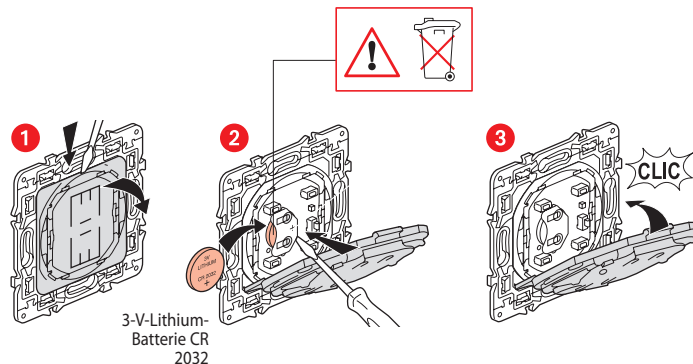

Batteriewechsel

VEREINFACHTE EU-KONFORMITÄTSERKLÄRUNG

Der Unterzeichner,

Legrand

erklärt, dass das in dieser Anleitung genannte funkgesteuerte Elektrogerät der Richtlinie 2014/53/EU entspricht.

Den vollständigen Wortlaut der EU-Konformitätserklärung finden Sie auf folgender Website:

www.legrandoc.com