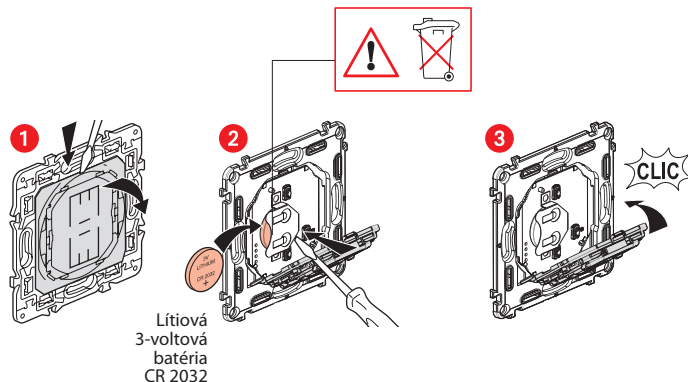

Výmena batérie

ZJEDNODUŠENÉ EURÓPSKE VYHLÁSENIE O ZHODE

Dolepodpísaná

Legrand

vyhlasuje, že rádielektrické zariadenie uvedené v týchto pokynoch spĺňa smernicu 2014/53/EU.

Úplné znenie európskeho vyhlásenia o zhode je dostupné na tejto internetovej stránke:

www.legrandoc.com