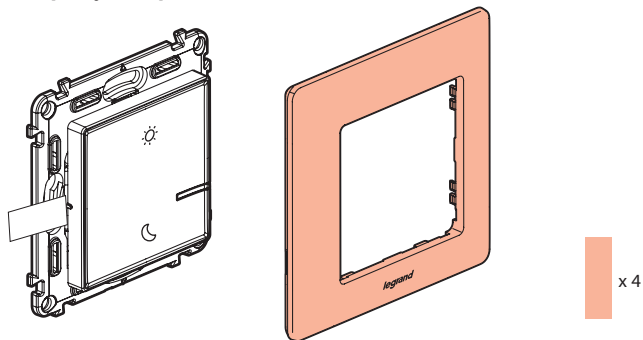

Este pack é um acessório conectado, é **necessário** primeiro adquirir e instalar um starter pack conectado Valena Life with Netatmo e tomadas de energia, interruptores (com opção variação) e /ou micromódulos de iluminação conectados.

Composição do pack

Comando função acordar/
deitar sem fios

Quadro de acabamento

Adesivos reposicionáveis
x 4

Bandas de frequência: 2.4 - 2.4835 GHz

Nível de potência: <100 mW

www.legrand.pt

LEGRAND - Estrada Nacional 249 - km 4 Abóboda-Trajouce
2785-034 SÃO DOMINGOS DE RANA . PORTUGAL