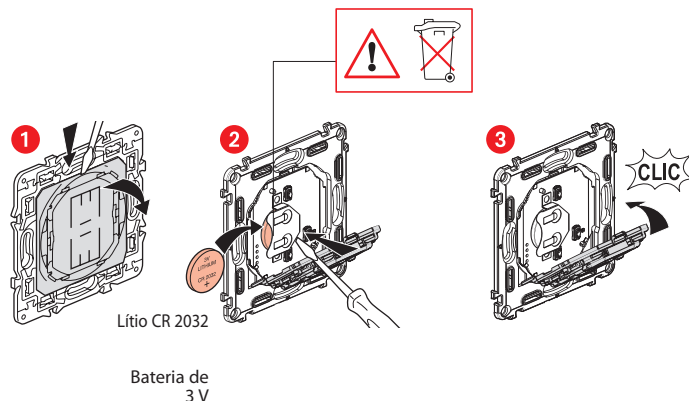

Substituição da bateria

DECLARAÇÃO DE CONFORMIDADE SIMPLIFICADA DA UE

O abaixo assinado,

Legrand

declara que o equipamento radioelétrico referido nestas instruções está em conformidade com a Diretiva 2014/53 / UE.

O texto integral da declaração de conformidade da UE está disponível no seguinte site:

www.legrandoc.com