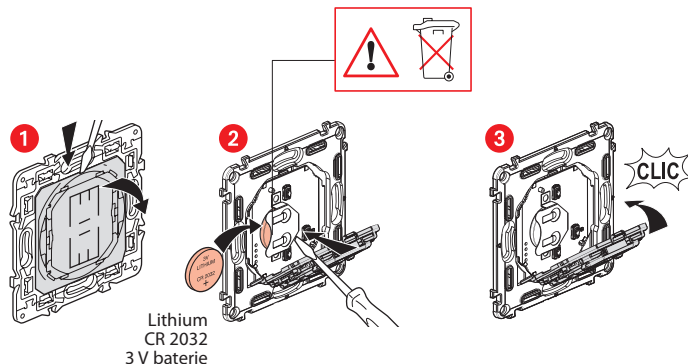

Výměna baterie

ZJEDNODUŠENÉ EU PROHLÁŠENÍ O SHODĚ

Níže podepsaný,

Legrand

prohlašuje že rádio-elektronické zařízení popisované
v tomto návodu odpovídá nařízení 2014/53/EU.

Plný text tohoto EU prohlášení
je dostupný na stránce:

www.legrandoc.com