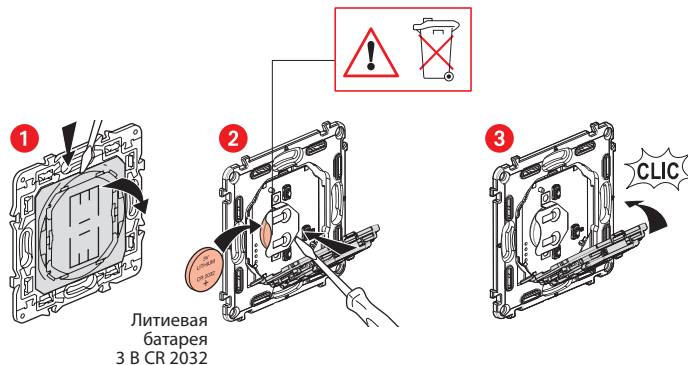

Замена батарей

Литиевая батарея 3 В CR 2032

УПРОЩЕННАЯ ДЕКЛАРАЦИЯ СООТВ. НОРМАМ ЕС

Нижеподписавшийся

Legrand

заявляет, что радио- электрооборудование, упомянутое в этих документах, соответствует директиве 2014/53/EU. Полный текст декларации соответствия нормам ЕС

доступен на следующем сайте:

www.legrandoc.com