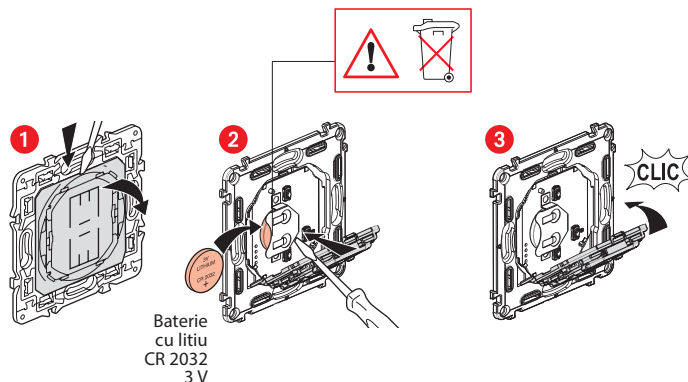

Înlocuirea bateriei

DECLARAȚIE UE DE CONFORMITATE SIMPLIFICATĂ

Subscrisa,

Legrand

declar că echipamentele radioelectrice menționate în aceste instrucțiuni de utilizare sunt conforme cu Directiva 2014/53/UE. Textul complet al declarației UE de conformitate este disponibil la adresa de internet următoare:

www.legrandoc.com