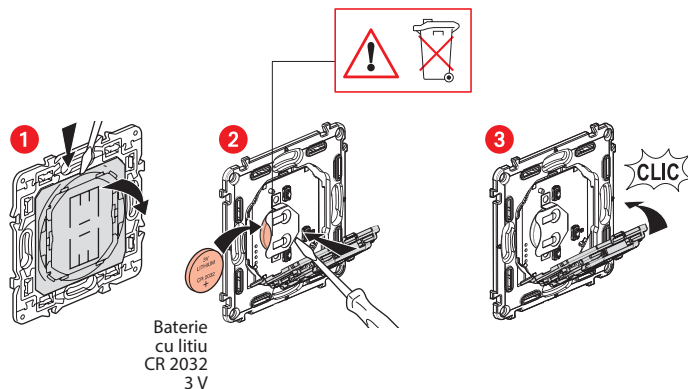

Înlocuirea bateriei

DECLARAȚIE UE DE CONFORMITATE SIMPLIFICATĂ

Subscrisa,

Legrand

declar că echipamentele radioelectrice menționate în aceste instrucțiuni de utilizare sunt conforme cu Directiva 2014/53/UE. Textul complet al declarației UE de conformitate este disponibil la adresa de internet următoare:

www.legrandoc.com