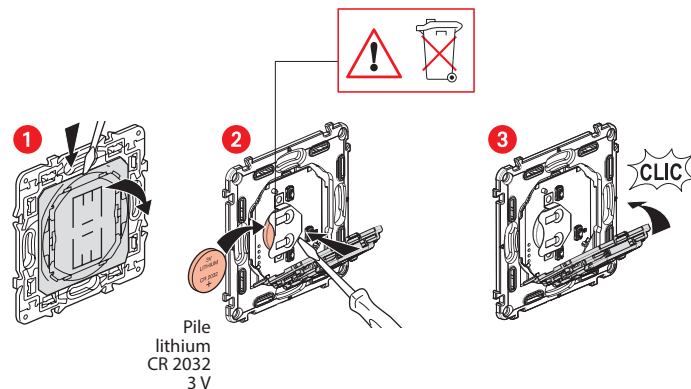

Remplacement de la pile

DÉCLARATION UE DE CONFORMITÉ SIMPLIFIÉE

Le soussigné,

Legrand

déclare que les équipements radioélectriques cités sur cette notice
sont conformes à la directive 2014/53/UE.

Le texte complet de la déclaration UE de conformité
est disponible à l'adresse internet suivante :

www.legrandoc.com