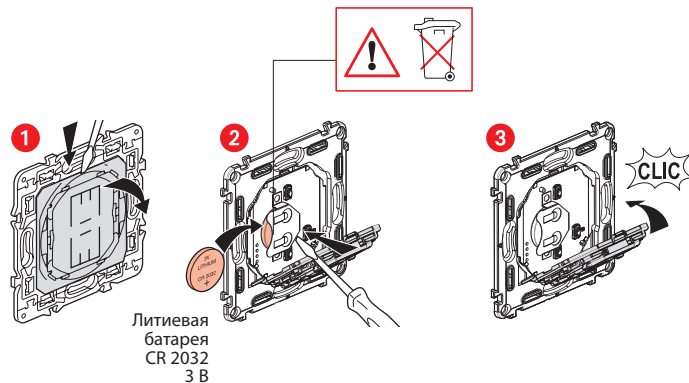

Замена батареи

УПРОЩЕННАЯ ДЕКЛАРАЦИЯ СООТВ. НОРМАМ ЕС

Нижеподписавшийся

Legrand

заявляет, что радио- и электрооборудование, упомянутое в этих документах, соответствует директиве 2014/53/EU. Полный текст декларации соответствия нормам ЕС

доступен на следующем сайте:

www.legrandoc.com