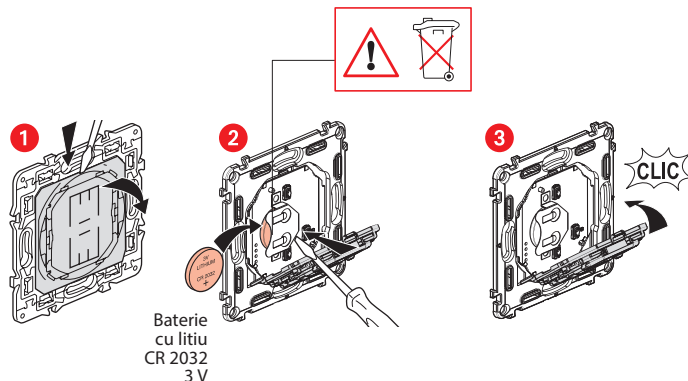

Înlocuirea bateriei

DECLARAȚIE UE DE CONFORMITATE SIMPLIFICATĂ

Subscrisa,

Legrand

declar că echipamentele radioelectrice menționate în aceste instrucțiuni de utilizare sunt conforme cu Directiva 2014/53/UE. Textul complet al declarației UE de conformitate este disponibil la adresa de internet următoare:

www.legrandoc.com