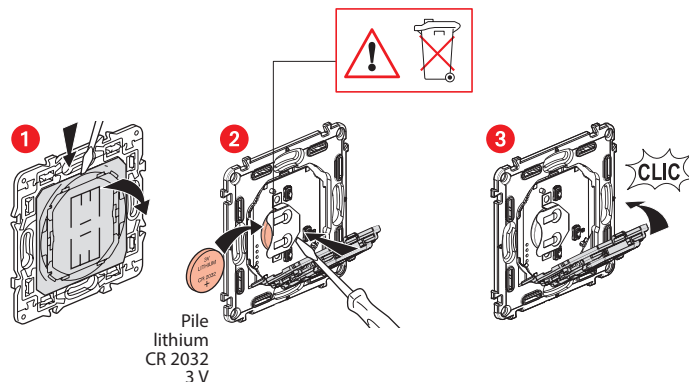

Remplacement de la pile

DÉCLARATION UE DE CONFORMITÉ SIMPLIFIÉE

Le soussigné,

Legrand

déclare que les équipements radioélectriques cités sur cette notice sont conformes à la directive 2014/53/UE.

Le texte complet de la déclaration UE de conformité est disponible à l'adresse internet suivante :

www.legrandoc.com