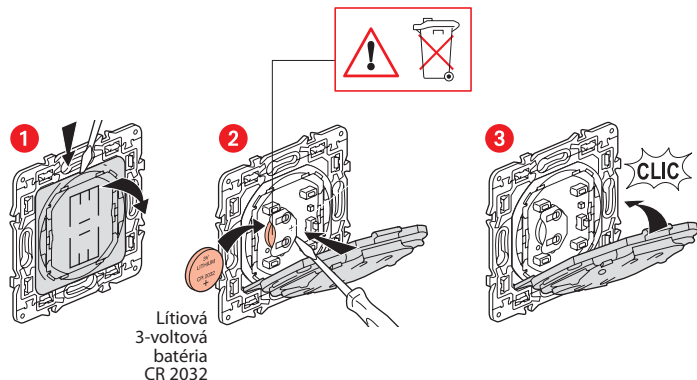

Výmena batérie

ZJEDNODUŠENÉ EURÓPSKE VYHLÁSENIE O ZHODE

Dolepodpísaná

Legrand

vyhlasuje, že rádielektrické zariadenie uvedené v týchto pokynoch spĺňa smernicu 2014/53/EU.

Úplné znenie európskeho vyhlásenia o zhode je dostupné na tejto internetovej stránke:

www.legrandoc.com