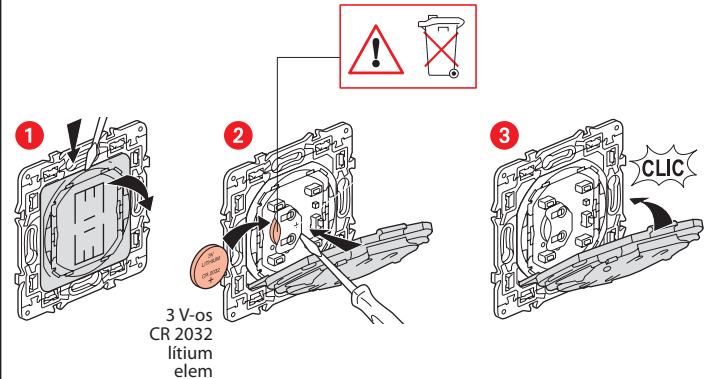

Elemcsere

EGYSZERŰSÍTETT EU MEGFELELŐSÉGI NYILATKOZAT

Alulírott

Legrand

kijelentem, hogy a jelen útmutatóban említett rádióberendezések megfelelnek a 2014/53/EU irányelvnek.

A teljes EU-megfelelőségi nyilatkozat a következő weboldalon érhető el:

www.legrandoc.com