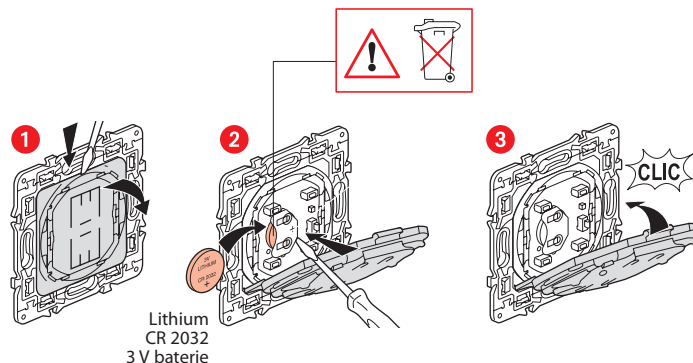

Výměna baterie

ZJEDNODUŠENÉ EU PROHLÁŠENÍ O SHODĚ

Níže podepsaný,

Legrand

prohlašuje že rádio-elektronické zařízení popisované
v tomto návodu odpovídá nařízení 2014/53/EU.

Plný text tohoto EU prohlášení
je dostupný na stránce:

www.legrandoc.com