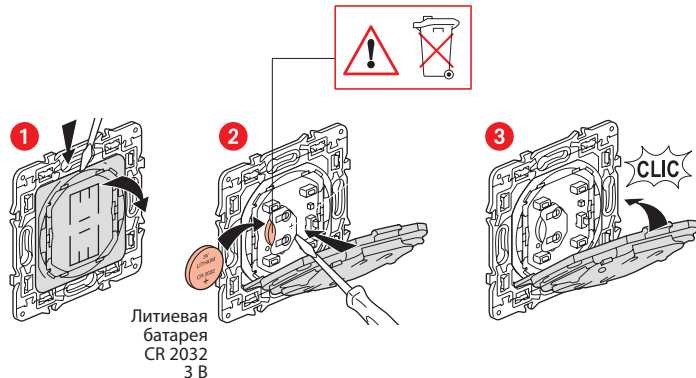

Замена батареи

Литиевая
батарея
CR 2032
3 В

УПРОЩЕННАЯ ДЕКЛАРАЦИЯ СООТВ. НОРМАМ ЕС

Нижеподписавшийся

Legrand

заявляет, что радио- электрооборудование, упомянутое в этих документах, соответствует директиве 2014/53/EU. Полный текст декларации соответствия нормам ЕС

доступен на следующем сайте:

www.legrandoc.com