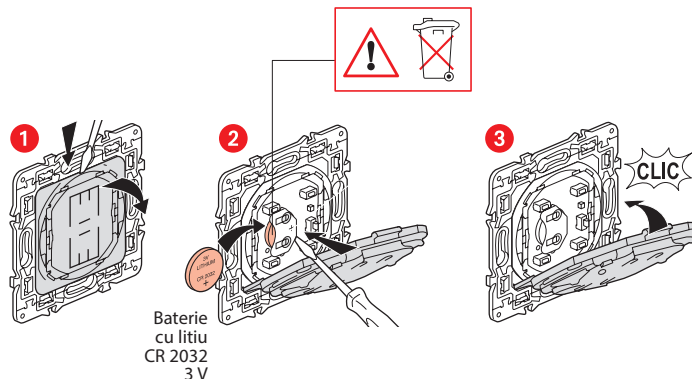

Înlocuirea bateriei

DECLARAȚIE UE DE CONFORMITATE SIMPLIFICATĂ

Subscrisa,

Legrand

declar că echipamentele radioelectrice menționate în aceste instrucțiuni de utilizare sunt conforme cu Directiva 2014/53/UE. Textul complet al declarației UE de conformitate este disponibil la adresa de internet următoare:

www.legrandoc.com