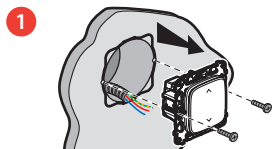

- Χρησιμοποιήστε έναν ή περισσότερους συνδεδεμένους διακόπτες ρολών.
- Χρησιμοποιήστε έναν ασύρματο γενικό διακόπτη ρολών.

1 Υποχρεωτικές προφυλάξεις ασφαλείας

1 Διακόψτε την παροχή ρεύματος με το γενικό διακόπτη

2 Πριν προχωρήσετε στην εγκατάσταση, βεβαιωθείτε για την απουσία τάσης.

2 Εγκαταστήστε το συνδεδεμένο διακόπτη ρολών

1 Αφαιρέστε τον υφιστάμενο διακόπτη

2 Καλωδιώστε το συνδεδεμένο διακόπτη ρολών

Ζώνη συχνοτήτων: 2,4 έως 2,4835 GHz
Στάθμη ισχύος: < 100 mW