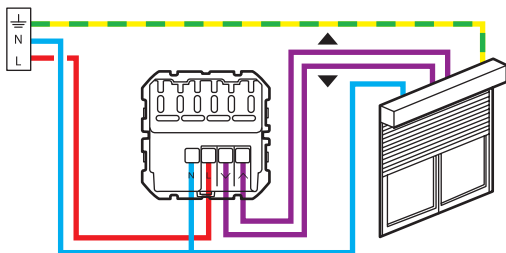

2 Πριν προχωρήσετε στην εγκατάσταση, βεβαιωθείτε για την απουσία τάσης.

2 Εγκαταστήστε το συνδεδεμένο διακόπτη ρολών

1 Αφαιρέστε τον υφιστάμενο διακόπτη

2 Καλωδιώστε το συνδεδεμένο διακόπτη ρολών

Ζώνη συχνοτήτων: 2,4 έως 2,4835 GHz
Στάθμη ισχύος: < 100 mW

— N (ουδέτερος) = μπλε
— L (φάση) = όλα εκτός από μπλε και πράσινο/κίτρινο
— ⏚ (γείωση) = πράσινο/κίτρινο

Το σύστημα Valena™ Allure with Netatmo είναι συμβατό με ρολά με μηχανικό ή ηλεκτρομηχανικό σποτ, που ελέγχονται από ένα συμβατικό