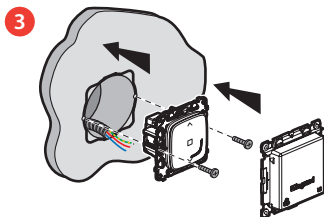

- Χρησιμοποιήστε έναν ή περισσότερους συνδεδεμένους διακόπτες ρολών.
- Χρησιμοποιήστε έναν ασύρματο γενικό διακόπτη ρολών.

1 Υποχρεωτικές προφυλάξεις ασφαλείας

1 Διακόψτε την παροχή ρεύματος με το γενικό διακόπτη

2 Πριν προχωρήσετε στην εγκατάσταση, βεβαιωθείτε για την απουσία τάσης.

2 Εγκαταστήστε το συνδεδεμένο διακόπτη ρολών

1 Αφαιρέστε τον υφιστάμενο διακόπτη

2 Καλωδιώστε το συνδεδεμένο διακόπτη ρολών

Ζώνη συχνοτήτων: 2,4 έως 2,4835 GHz
Στάθμη ισχύος: < 100 mW