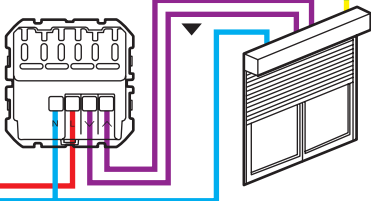

2 Připojte drátový žaluziový spínač

Řešení Valena
Allure s Netatmo
je kompatibilní s
motory žaluzií s
mechanickou nebo
elektronickou STOP
funkcí které lze
ovládat klasickými
žaluziovými spínači.
Není kompatibilní
s motory přímo
ovládanými bezdrátovými ovládači.

Rozsah frekvence: 2.4 - 2.4835 GHz
Výstupní výkon: < 100 mW

— N (nulový) = modrý
— L (fáze) = nikdy ne modrý nebo
žlutozelený či zelený
— ⚡ (ochranný či zemnicí) = zelenožlutý

3 Pro přidání dalších přístrojů do instalace čtěte pokyny:

-v návodu **startovacího kitu**
-v **aplikaci Legrand Home + Control (Nastavení/Přidat přístroj)**
-případně v návodech na www.legrand.cz

www.legrand.cz

Legrand - technická podpora
tel.:246 007 607 - e-mail.: technicka.podpora@legrandcs.cz

⚠ Bezpečnostní pokyny

ZJEDNODUŠENÉ EU PROHLÁŠENÍ O SHODĚ

Níže podepsaný,

Legrand

prohlašuje že rádio-elektronické zařízení popisované
v tomto návodu odpovídá nařízení 2014/53/EU.

Plný text tohoto EU prohlášení
je dostupný na stránce:

www.legrandoc.com