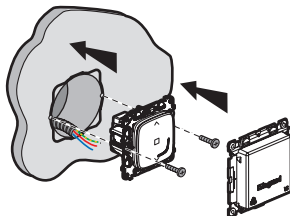

1 Důležitá bezpečnostní opatření

1

OFF
Vypněte hlavní jistič

2

Před započítím práce
zkontrolujte
zda je instalace skutečně
bez
napájení.

2 Instalujte drátový žaluziový spínač

1

Odstraňte původní žaluziový
spínač

3

2 Připojte drátový žaluziový spínač

Řešení Valena
Allure s Netatmo
je kompatibilní s
motory žaluzií s
mechanickou nebo
elektronickou STOP
funkcí které lze
ovládat klasickými
žaluziovými spínači.
Není kompatibilní
s motory přímo
ovládanými bezdrátovými ovládači.

Rozsah frekvence: 2.4 - 2.4835 GHz
Výstupní výkon: < 100 mW

— N (nulový) = modrý
— L (fáze) = nikdy ne modrý nebo
žlutozelený či zelený
— ⚡ (ochranný či zemnicí) = zelenožlutý

3 Pro přidání dalších přístrojů do instalace čtěte pokyny:

-v návodu **startovacího kitu**
-v **aplikaci Legrand Home + Control (Nastavení/Přidat přístroj)**
-případně v návodech na www.legrand.cz

www.legrand.cz

Legrand - technická podpora
tel.:246 007 607 - e-mail.: technicka.podpora@legrandcs.cz

⚠ Bezpečnostní pokyny

ZJEDNODUŠENÉ EU PROHLÁŠENÍ O SHODĚ

Níže podepsaný,

Legrand

prohlašuje že rádio-elektronické zařízení popisované
v tomto návodu odpovídá nařízení 2014/53/EU.

Plný text tohoto EU prohlášení
je dostupný na stránce:

www.legrandoc.com