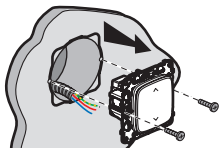

1 Důležitá bezpečnostní opatření

1

OFF
Vypněte hlavní jistič

2

Před započítím práce
zkontrolujte
zda je instalace skutečně
bez
napájení.

2 Instalujte drátový žaluziový spínač

1

Odstraňte původní žaluziový
spínač

3