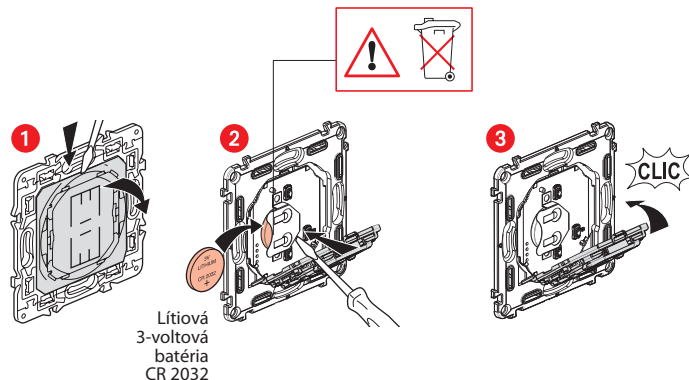

Výmena batérie

ZJEDNODUŠENÉ EURÓPSKE VYHLÁSENIE O ZHODE

Dolepodpísaná

Legrand

vyhlasuje, že rádielektrické zariadenie uvedené v týchto pokynoch spĺňa smernicu 2014/53/EU.

Úplné znenie európskeho vyhlásenia o zhode je dostupné na tejto internetovej stránke:

www.legrandoc.com