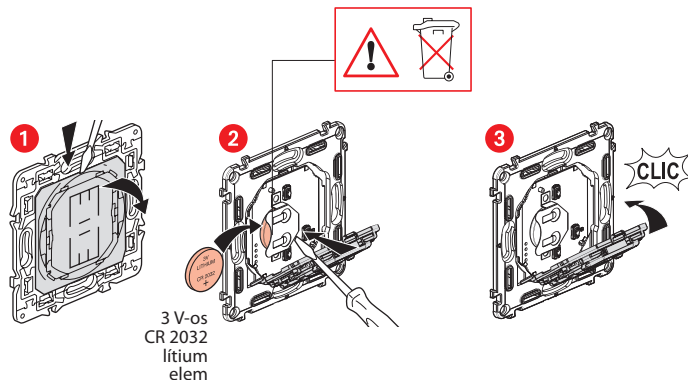

Elemcsere

EGYSZERŰSÍTETT EU MEGFELELŐSÉGI NYILATKOZAT

Alulírott

Legrand

kijelentem, hogy a jelen útmutatóban említett rádióberendezések megfelelnek a 2014/53/EU irányelvnek.

A teljes EU-megfelelőségi nyilatkozat a következő weboldalon érhető el:

www.legrandoc.com