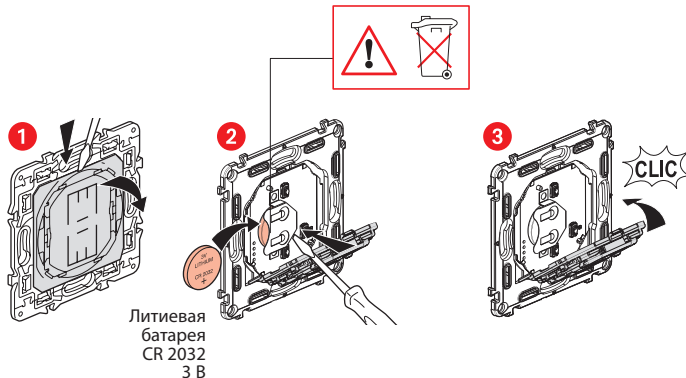

Замена батареи

УПРОЩЕННАЯ ДЕКЛАРАЦИЯ СООТВ. НОРМАМ ЕС

Нижеподписавшийся

Legrand

заявляет, что радио- электрооборудование, упомянутое в этих документах, соответствует директиве 2014/53/EU. Полный текст декларации соответствия нормам ЕС

доступен на следующем сайте:

www.legrandoc.com