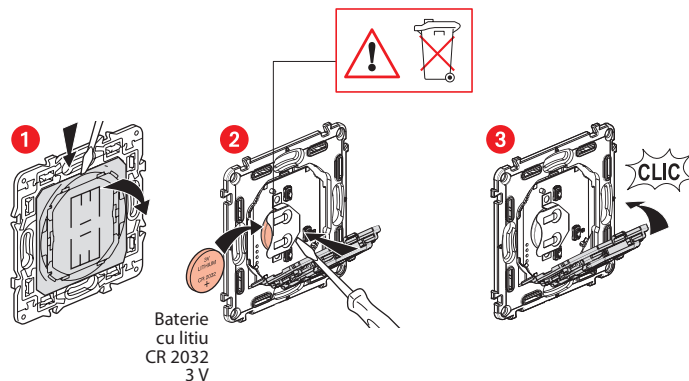

Înlocuirea bateriei

DECLARAȚIE UE DE CONFORMITATE SIMPLIFICATĂ

Subscrisa,

Legrand

declar că echipamentele radioelectrice menționate în aceste instrucțiuni de utilizare sunt conforme cu Directiva 2014/53/UE. Textul complet al declarației UE de conformitate este disponibil la adresa de internet următoare:

www.legrandoc.com