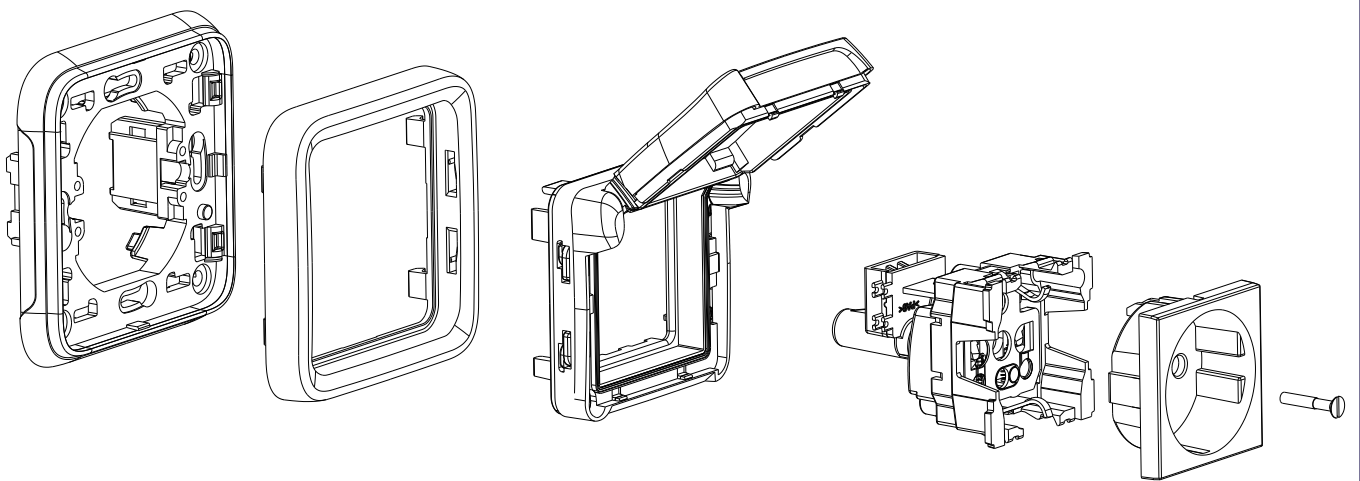

Pièces détachées pour usage exclusif des bornes de recharge **Green'up™ Premium**
Spare parts designed for charging stations only

980949

980951

980960

980950

981800

Schuko

LE10645 AA-05