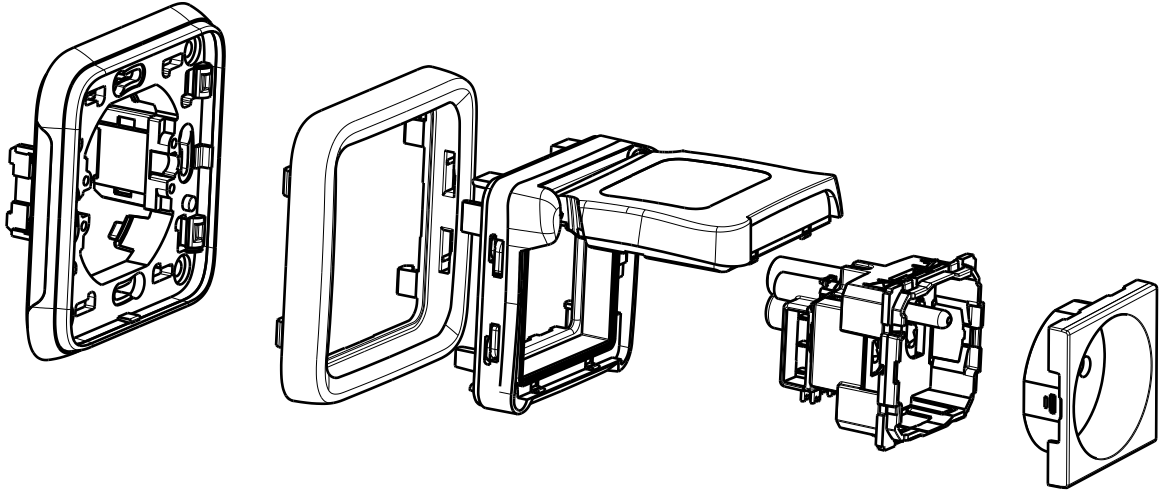

Pièces détachées pour usage exclusif des bornes de recharge **Green'up™ Premium**
Spare parts designed for charging stations only

980949

980951

980960

980950

981800

Schuko

LE10645 AA-05

980952

981801

Schuko

980967

980953

980954

980957

*Non livré
Not supplied