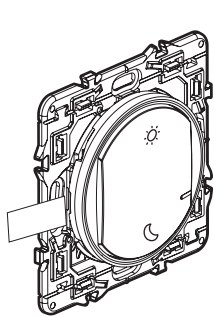

Obsah balení

Bezdrát. ovládač
scénářů «jsem vzhůru/spím»

Krycí rámeček

x 4

Oboustranná lepenka

Rozsah frekvence: 2.4 - 2.4835 GHz
Výstupní výkon: < 100 mW

www.legrand.cz

Legrand - technická podpora
tel.:246 007 607 - e-mail: technicka.podpora@legrandcs.cz