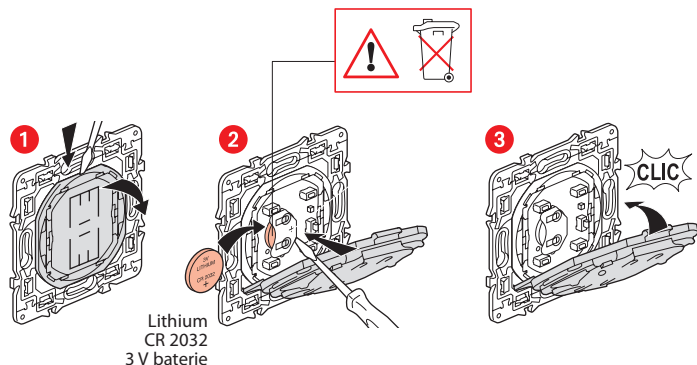

Výměna baterie

ZJEDNODUŠENÉ EU PROHLÁŠENÍ O SHODĚ

Níže podepsaný,

Legrand

prohlašuje že rádio-elektronické zařízení popisované
v tomto návodu odpovídá nařízení 2014/53/EU.

Plný text tohoto EU prohlášení
je dostupný na stránce:

www.legrandoc.com