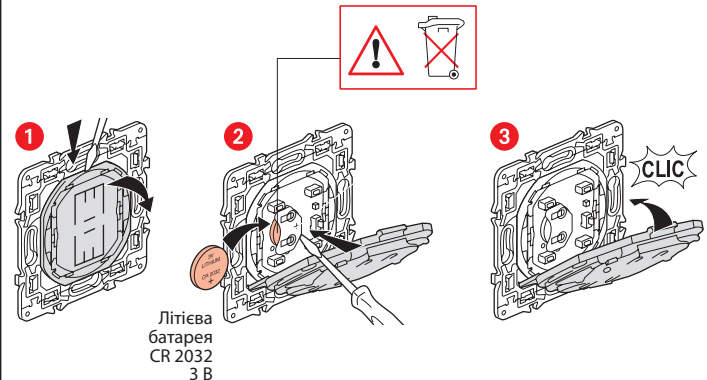

Заміна батареї

СПРОЩЕНА ДЕКЛАРАЦІЯ ВІДПОВІДНОСТІ НОРМАМ ЄС

Нижчезазначена компанія,

Legrand

заявляє, що радіо- та електрообладнання, що згадується в цьому документі, відповідає директиві 2014/53/EU.

Повний текст декларації відповідності нормам ЄС доступний на сайті:

www.legrandoc.com