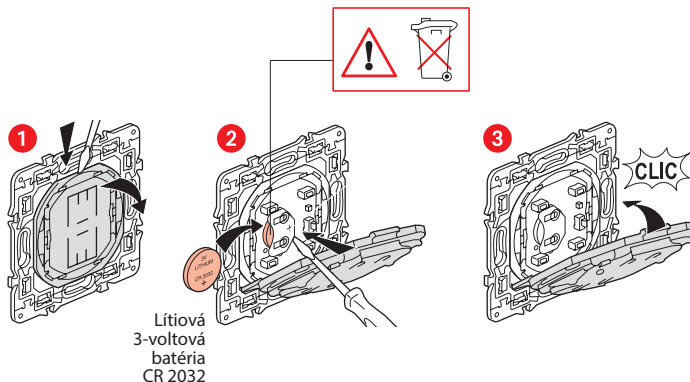

Výmena batérie

ZJEDNODUŠENÉ EURÓPSKE VYHLÁSENIE O ZHODE

Dolepodpísaná

Legrand

vyhlasuje, že rádielektrické zariadenie uvedené v týchto pokynoch spĺňa
smernicu 2014/53/EU.

Úplné znenie európskeho vyhlásenia o zhode je dostupné na tejto
internetovej stránke:

www.legrandoc.com