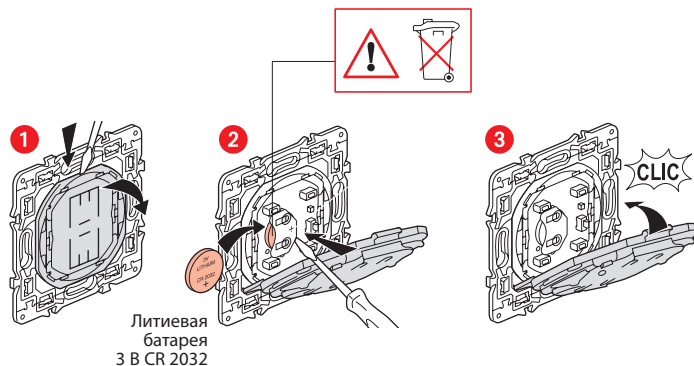

Замена батарей

Литиевая батарея 3 В CR 2032

УПРОЩЕННАЯ ДЕКЛАРАЦИЯ СООТВ. НОРМАМ ЕС

Нижеподписавшийся

Legrand

заявляет, что радио- электрооборудование, упомянутое в этих документах, соответствует директиве 2014/53/EU. Полный текст декларации соответствия нормам ЕС

доступен на следующем сайте:

www.legrandoc.com