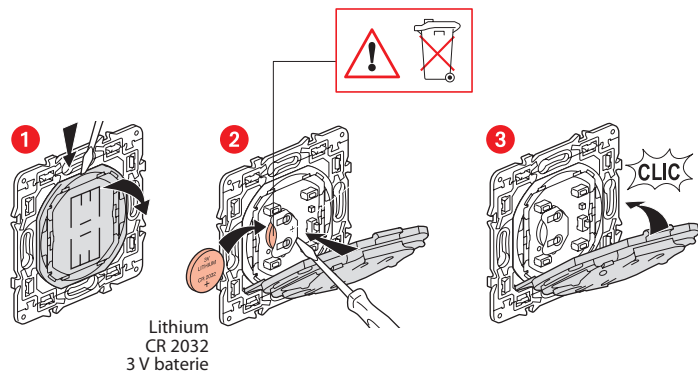

Výměna baterie

ZJEDNODUŠENÉ EU PROHLÁŠENÍ O SHODĚ

Níže podepsaný,

Legrand

prohlašuje že rádio-elektronické zařízení popisované
v tomto návodu odpovídá nařízení 2014/53/EU.

Plný text tohoto EU prohlášení
je dostupný na stránce:

www.legrandoc.com