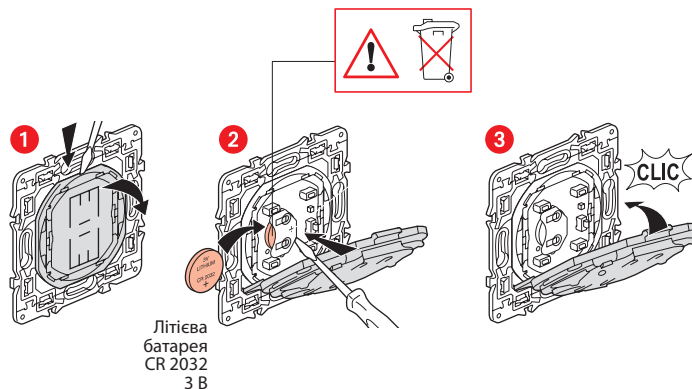

Заміна батареї

СПРОЩЕНА ДЕКЛАРАЦІЯ ВІДПОВІДНОСТІ НОРМАМ ЄС

Нижчезазначена компанія,

Legrand

заявляє, що радіо- та електрообладнання, що згадується
в цьому документі, відповідає директиві 2014/53/EU.

Повний текст декларації відповідності нормам ЄС
доступний на сайті:

www.legrandoc.com