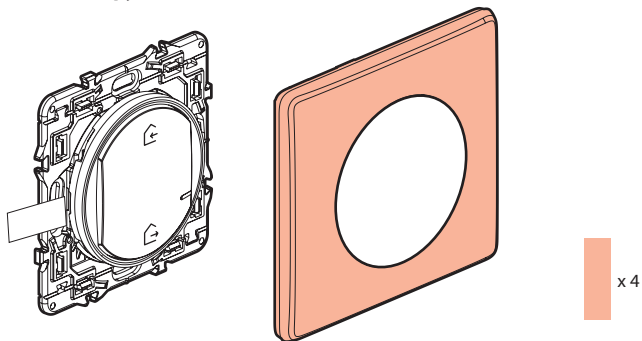

Вміст набору

Головний вимикач «Вдома/
Не вдома»

Декоративна рамка

Клейка стрічка
x 4

Діапазон частот: 2.4 - 2.4835 ГГц

Рівень потужності: < 100 мВт

www.legrand.ua

LEGRAND - СЛУЖБА ПІДТРИМКИ СПОЖИВАЧІВ
04080 вул. Турівська, буд.31, КИЇВ, УКРАЇНА • www.legrand.ua