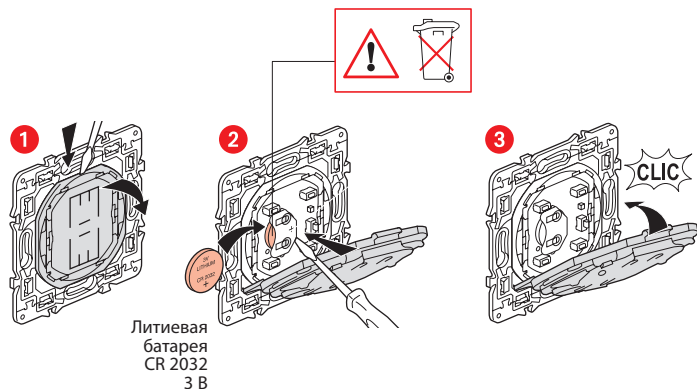

Замена батареи

УПРОЩЕННАЯ ДЕКЛАРАЦИЯ СООТВ. НОРМАМ ЕС

Нижеподписавшийся

Legrand

заявляет, что радио- и электрооборудование, упомянутое в этих документах, соответствует директиве 2014/53/EU. Полный текст декларации соответствия нормам ЕС

доступен на следующем сайте:

www.legrandoc.com