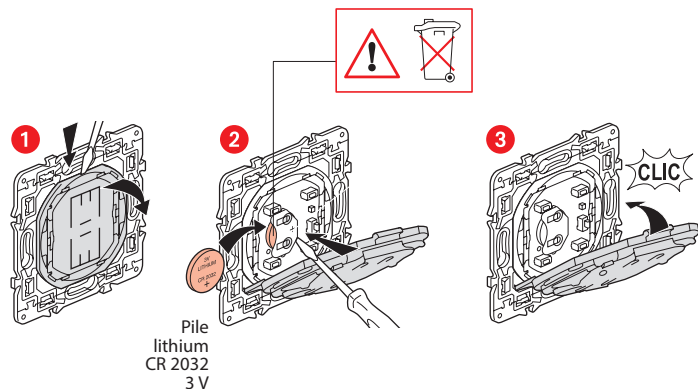

Remplacement de la pile

DÉCLARATION UE DE CONFORMITÉ SIMPLIFIÉE

Le soussigné,

Legrand

déclare que les équipements radioélectriques cités sur cette notice
sont conformes à la directive 2014/53/UE.

Le texte complet de la déclaration UE de conformité
est disponible à l'adresse internet suivante :

www.legrandoc.com