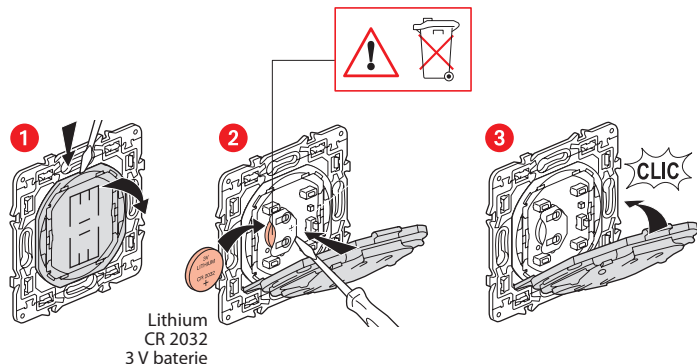

Výměna baterie

ZJEDNODUŠENÉ EU PROHLÁŠENÍ O SHODĚ

Níže podepsaný,

Legrand

prohlašuje že rádio-elektronické zařízení popisované
v tomto návodu odpovídá nařízení 2014/53/EU.

Plný text tohoto EU prohlášení
je dostupný na stránce:

www.legrandoc.com