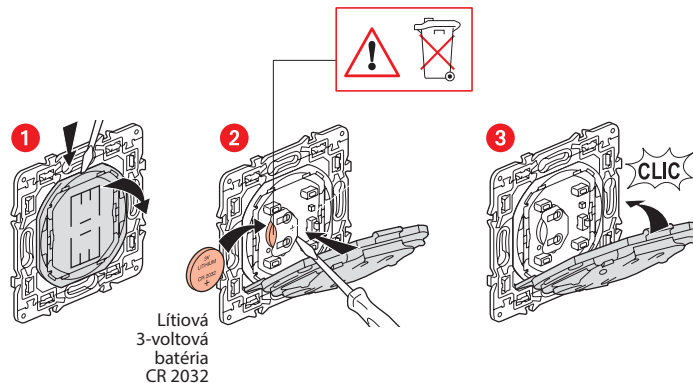

Výmena batérie

ZJEDNODUŠENÉ EURÓPSKE VYHLÁSENIE O ZHODE

Dolepodpísaná

Legrand

vyhlasuje, že rádielektrické zariadenie uvedené v týchto pokynoch spĺňa
smernicu 2014/53/EU.

Úplné znenie európskeho vyhlásenia o zhode je dostupné na tejto
internetovej stránke:

www.legrandoc.com