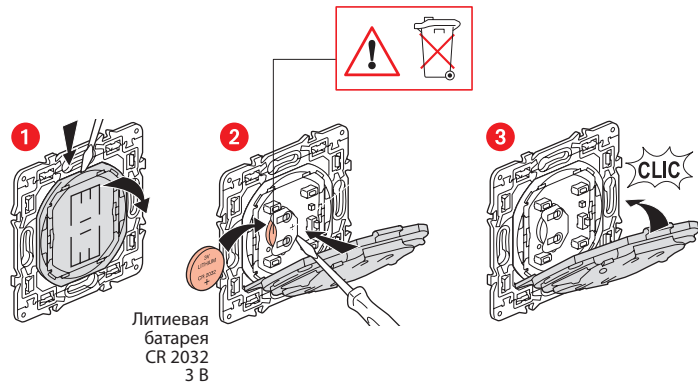

Замена батареи

Литиевая
батарея
CR 2032
3 В

УПРОЩЕННАЯ ДЕКЛАРАЦИЯ СООТВ. НОРМАМ ЕС

Нижеподписавшийся

Legrand

заявляет, что радио- и электрооборудование, упомянутое в этих документах, соответствует директиве 2014/53/EU. Полный текст декларации соответствия нормам ЕС

доступен на следующем сайте:

www.legrandoc.com