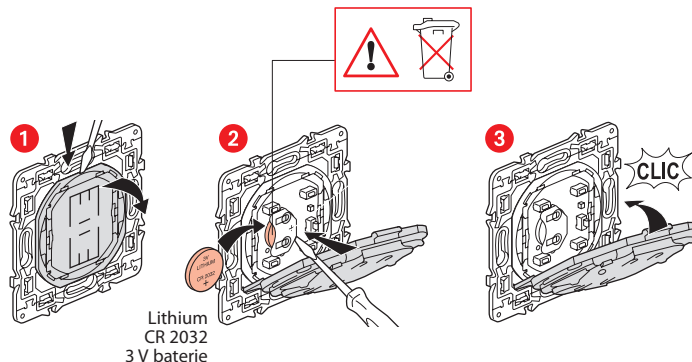

Výměna baterie

ZJEDNODUŠENÉ EU PROHLÁŠENÍ O SHODĚ

Níže podepsaný,

Legrand

prohlašuje že rádio-elektronické zařízení popisované
v tomto návodu odpovídá nařízení 2014/53/EU.

Plný text tohoto EU prohlášení
je dostupný na stránce:

www.legrandoc.com