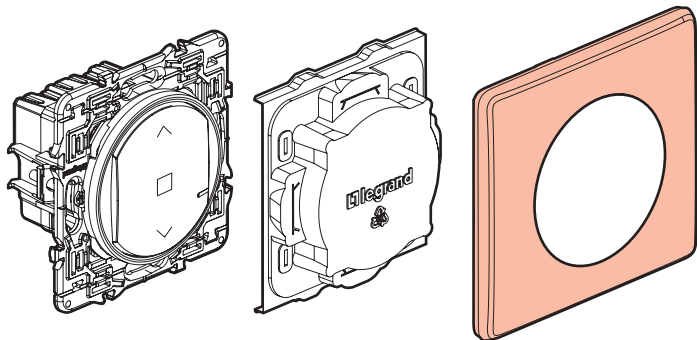

Цей виріб представляє собою розумний пристрій, для підключення якого **потрібно** попередньо придбати та встановити стартовий набір Céliane with Netatmo

### Вміст набору

Розумний проводовий вимикач жалюзи

Захисна кришка

Декоративна рамка