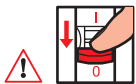

1 Необхідні заходи безпеки

1

OFF

Вимкніть живлення на головному автоматичному вимикачі

2

Перед продовженням робіт переконайтесь у відсутності електроживлення.