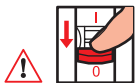

1 Précautions impératives de sécurité

1

OFF

Coupez le courant au disjoncteur général

2

Vérifiez l'absence de tension avant de procéder à l'installation.