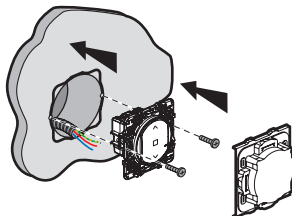

2 Câblez l'interrupteur connecté pour volet roulant

Bande de fréquences : 2,4 à 2,4835 Ghz Niveau de puissance : < 100 mW

La solution Céliane with Netatmo est compatible avec les volets roulants à butée mécanique ou électronique, contrôlés par un interrupteur filaire classique pour volet roulant. Ils ne sont pas compatibles avec les moteurs contrôlés directement par une commande radio. Pour le vérifier, reportez-vous à la notice du volet roulant.

— N (neutre) = bleu
— L (phase) = tout sauf bleu et vert/jaune
— ⊥ (terre) = vert/jaune

3 Pour ajouter un produit connecté dans votre installation connectée, il est recommandé de suivre les instructions :

- depuis le **guide d'utilisation de votre pack de démarrage connecté**
- depuis l'**application Legrand Home + Control** (section **Paramètres/Ajout de nouveau produit**)
- ou de consulter le manuel d'utilisation sur **legrand.fr**

www.legrand.dz

LEGRAND ELECTRIC ALGERIE - Haut site d'Hydra - Lotissement Boursas
porte n°15 - 16016 Hydra, Alger, Algérie

⚠️ Consignes de sécurité

DÉCLARATION UE DE CONFORMITÉ SIMPLIFIÉE

Le soussigné,
Legrand

déclare que les équipements radioélectriques cités sur cette notice
sont conformes à la directive 2014/53/UE.
Le texte complet de la déclaration UE de conformité
est disponible à l'adresse internet suivante :

www.legrandoc.com