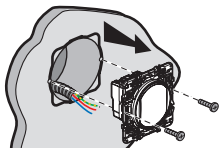

1 Précautions impératives de sécurité

1

OFF

Coupez le courant au disjoncteur général

2

Vérifiez l'absence de tension avant de procéder à l'installation.

2 Installez l'interrupteur connecté pour volet roulant

1

Démonter l'interrupteur existant

3