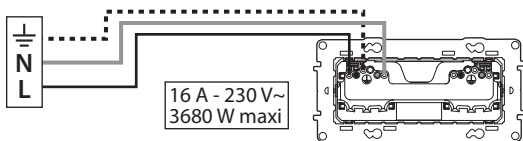

bticino

ALTÈGE™

DOUBLE PRISE DE COURANT
AVEC TERRE PRÉCÂBLÉE - Neige

BTAL22DD

Pour brancher
deux appareils
électriques
avec un seul
raccordement

Connexion

Déconnexion

Bornes
auto

Prises
précâblées

Sécurité
enfant

Fixation
à vis

⚠ Ce produit doit être installé conformément aux règles d'installation et de préférence par un électricien qualifié. Une installation incorrecte et/ou une utilisation incorrecte peuvent entraîner des risques de choc électrique ou d'incendie. Avant d'effectuer l'installation, lire la notice, tenir compte du lieu de montage spécifique au produit. Ne pas ouvrir, démonter, altérer ou modifier l'appareil sans mention particulière indiquée dans la notice. Tous les produits Legrand doivent exclusivement être ouverts et réparés par du personnel formé et habilité par Legrand. Toute ouverture ou réparation non autorisée annule l'intégralité des responsabilités, droits à remplacement et garanties. Utiliser exclusivement les accessoires de la marque Legrand. Avant toute intervention, couper le courant.

Fil rigide — N (neutre) = bleu
section — L (phase) = tout sauf bleu et vert/jaune
2,5 mm² - - - - - (terre) = vert/jaune

LE10087AA

CONSIGNE POUVANT VARIER LOCALEMENT > WWW.CONSIGNESDETRI.FR

2 ans
GARANTIE