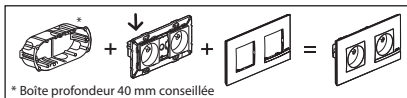

bticino

ALTÈGE™

DOUBLE PRISE DE COURANT
AVEC TERRE PRÉCÂBLÉE - Neige

BTAL22DD

Pour brancher
deux appareils
électriques
avec un seul
raccordement

Connexion

Déconnexion

Bornes
auto

Prises
précâblées

Sécurité
enfant

Fixation
à vis

⚠ Ce produit doit être installé conformément aux règles d'installation et de préférence par un électricien qualifié. Une installation incorrecte et/ou une utilisation incorrecte peuvent entraîner des risques de choc électrique ou d'incendie. Avant d'effectuer l'installation, lire la notice, tenir compte du lieu de montage spécifique au produit. Ne pas ouvrir, démonter, altérer ou modifier l'appareil sans mention particulière indiquée dans la notice. Tous les produits Legrand doivent exclusivement être ouverts et réparés par du personnel formé et habilité par Legrand. Toute ouverture ou réparation non autorisée annule l'intégralité des responsabilités, droits à remplacement et garanties. Utiliser exclusivement les accessoires de la marque Legrand. Avant toute intervention, couper le courant.

Fil rigide — N (neutre) = bleu
section — L (phase) = tout sauf bleu et vert/jaune
2,5 mm² - - - - - (terre) = vert/jaune

LE10087AA

CONSIGNE POUVANT VARIER LOCALEMENT > WWW.CONSIGNESDETRI.FR

2 ans
GARANTIE