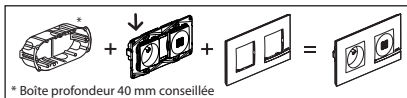

Pour brancher un appareil électrique et recharger simultanément 2 équipements : téléphone, smartphone, lecteur MP3 ou MP4, appareil photos, manette de jeux, GPS mais également 1 tablette PC (charge rapide).

* Boîte profondeur 40 mm conseillée