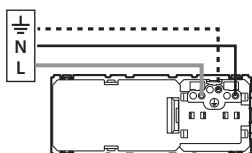

Prise de courant

16 A - 230 V~
3680 W maxi

Double chargeur USB

Entrée 230 V~ / 200 mA
Sortie 5 V= / 2400 mA

TABLETTE CHARGE RAPIDE

Bornes auto

Fixation à vis

Connexion

Déconnexion

Fil rigide section 2,5 mm²
N (neutre) = bleu
L (phase) = tout sauf bleu et vert/jaune
PE (terre) = vert/jaune

LE10027AA