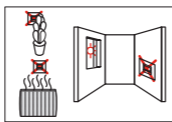

bticino

ALTÈGE™

INTERRUPTEUR AUTOMATIQUE
2 fils - Neige

BTAL12ADD

LE10002AB

	→		2 W min.
	→		6 W min.
	→		10 W min.

Paramétrages modifiables (voir notice pro⁽¹⁾) : Réglage de la sensibilité, distance de détection, ...