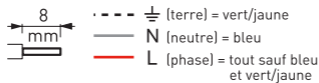

LE10002AB

	→		2 W min.
	→		6 W min.
	→		10 W min.

Paramétrages modifiables (voir notice pro⁽¹⁾) : Réglage de la sensibilité, distance de détection, ...

⁽¹⁾Scannez le QR de l'emballage pour accéder à la notice pro complète.

Réglage temporisation
5 sec. 30 min.

Réglage seuil de luminosité
5 lux 1275 lux