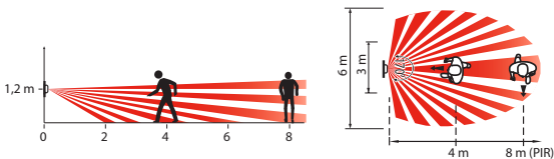

bticino

ALTÈGE™

INTERRUPTEUR AUTOMATIQUE
2 fils - Neige

BTAL12ADD

LE10002AB

	→		2 W min.
	→		6 W min.
	→		10 W min.

Paramétrages modifiables (voir notice pro⁽¹⁾) : Réglage de la sensibilité, distance de détection, ...