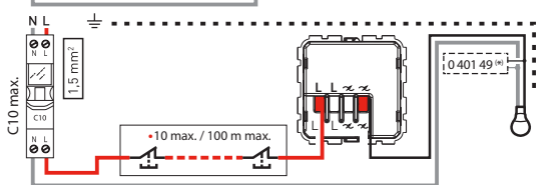

Montage dans une boîte de profondeur
30 mm minimum

Schéma de câblage à l'intérieur

Détection
170°

240V ~		Max.	Min.				
+5°C	1 x 2,5 mm ²	150W	2W				
+35°C	2 x 1,5 mm ²	100VA	2VA				
		100VA	2VA				
		150VA	2VA				
		150VA	2VA				

bticino

ALTÈGE™

INTERRUPTEUR AUTOMATIQUE
2 fils - Neige

BTAL12ADD

LE10002AB

	→		2 W min.
	→		6 W min.
	→		10 W min.

Paramétrages modifiables (voir notice pro⁽¹⁾) : Réglage de la sensibilité, distance de détection, ...