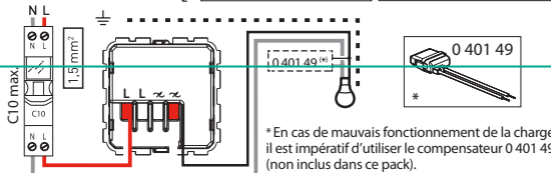

bticino

ALTÈGE™

INTERRUPTEUR AUTOMATIQUE
2 fils - Neige

BTAL12ADD

LE10002AB

	→		2 W min.
	→		6 W min.
	→		10 W min.

Paramétrages modifiables (voir notice pro⁽¹⁾) : Réglage de la sensibilité, distance de détection, ...