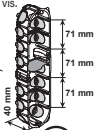

legrand®

ECO BATIBOX™ Murs en cloisons creuses Profondeur 40 mm

- Ce produit contient des matières recyclées.
- Limite les fuites d'air grâce à l'étanchéité des membranes.
- Perçage Ø67/68mm. Pour appareils à vis.
Fixation par serrage d'étriers.

Ø67-68 mm

71 mm

71 mm

71 mm

71 mm

40 mm

Respecter strictement les conditions d'installation et d'utilisation.

FR
Cet appareil se recycle