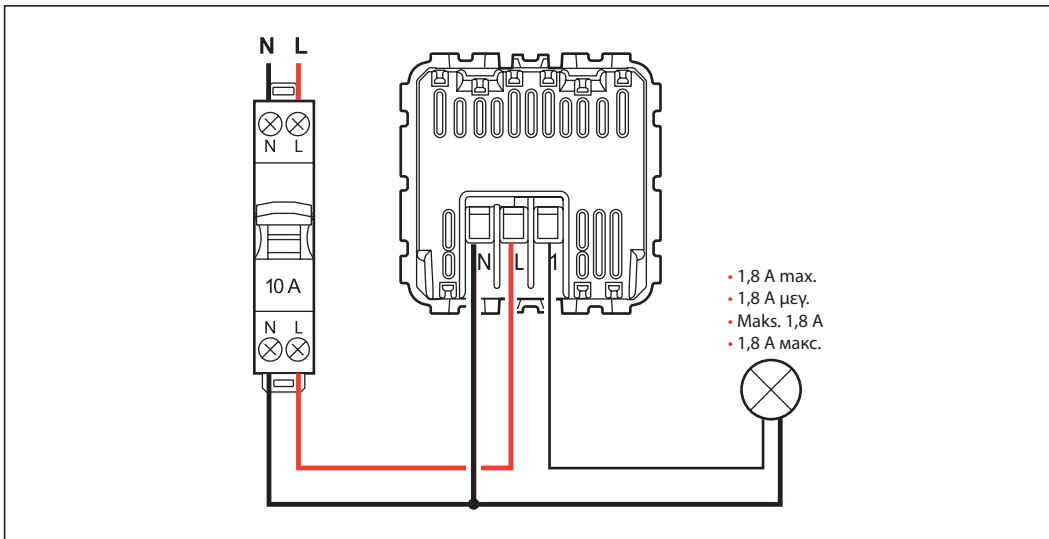

	<ul style="list-style-type: none"> • 240 V~ • 240 B~
	<ul style="list-style-type: none"> • 50/60 Hz • 50/60 Гц
	<ul style="list-style-type: none"> • 2 x 2,5 mm² • 2 x 2,5 мм²
	- 5° C / + 45° C
	<ul style="list-style-type: none"> • PIR • Пассивный ИК
	<ul style="list-style-type: none"> • Max. • Мей. • Макс. • Макс.
	<ul style="list-style-type: none"> • 10 sec • 10 секунд. • 10 c • 10 сек. • 10 s

<ul style="list-style-type: none"> • 230 V~ • 230 B~ 	<ul style="list-style-type: none"> • 400 W • 400 Вт 	1,8 A	<ul style="list-style-type: none"> • 200 VA • 200 B-A 	0,8 A	<ul style="list-style-type: none"> • 200 VA • 200 B-A 	0,8 A	<ul style="list-style-type: none"> • 200 VA • 200 B-A 	0,8 A	<ul style="list-style-type: none"> • 200 VA • 200 B-A 	0,8 A

<ul style="list-style-type: none"> • 230 V~ • 230 B~ 	<ul style="list-style-type: none"> • 150 VA • 150 B-A 	0,6 A	<ul style="list-style-type: none"> • 150 VA • 150 B-A 	0,6 A	<ul style="list-style-type: none"> • 150 VA • 150 B-A 	0,6 A	<ul style="list-style-type: none"> • 50 W • 50 Вт 	0,2 A