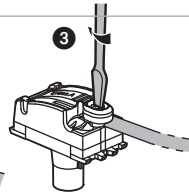

Respecter strictement les conditions d'installation et d'utilisation.