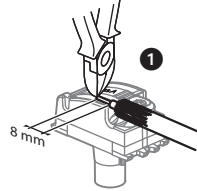

Respecter strictement les conditions d'installation et d'utilisation.