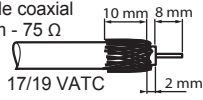

\* Boîte profondeur 40 mm conseillée

Télévision

Made in France

**2** ans  
GARANTIE

Schéma de câblage à  
l'intérieur

2 009 77\_LE07578AB\_V - Format Dépôt  
MECANISME - PRISETV titane - CELIANE™

Utiliser un câble coaxial  
Ø 5,5 à 7 mm - 75 Ω