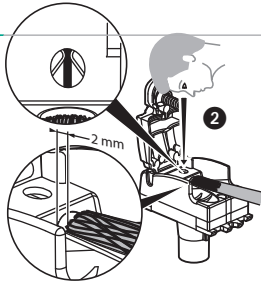

Respecter strictement les conditions d'installation et d'utilisation.