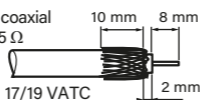

Fixation à vis

Fixation à griffes

LE07304AC/2 © Legrand 2014

Utiliser du câble coaxial
 \varnothing 5,5 à 7 mm - 75 Ω

17/19 VATC