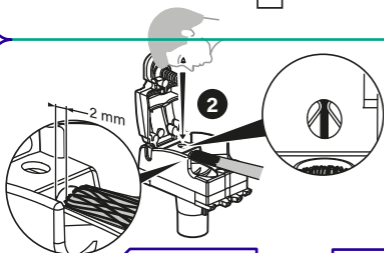

Fixation à vis

Fixation à griffes

LE07304AC/2 © Legrand 2014

Utiliser du câble coaxial
 \varnothing 5,5 à 7 mm - 75 Ω

17/19 VATC