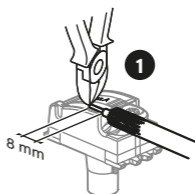

Fixation à vis

Fixation à griffes

LE07304AC/2 © Legrand 2014

Utiliser du câble coaxial
 \varnothing 5,5 à 7 mm - 75 Ω

17/19 VATC