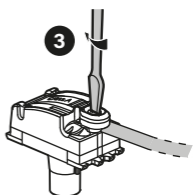

Fixation à vis

Fixation à griffes

LE07304AC/2 © Legrand 2014

Utiliser du câble coaxial
 \varnothing 5,5 à 7 mm - 75 Ω

17/19 VATC